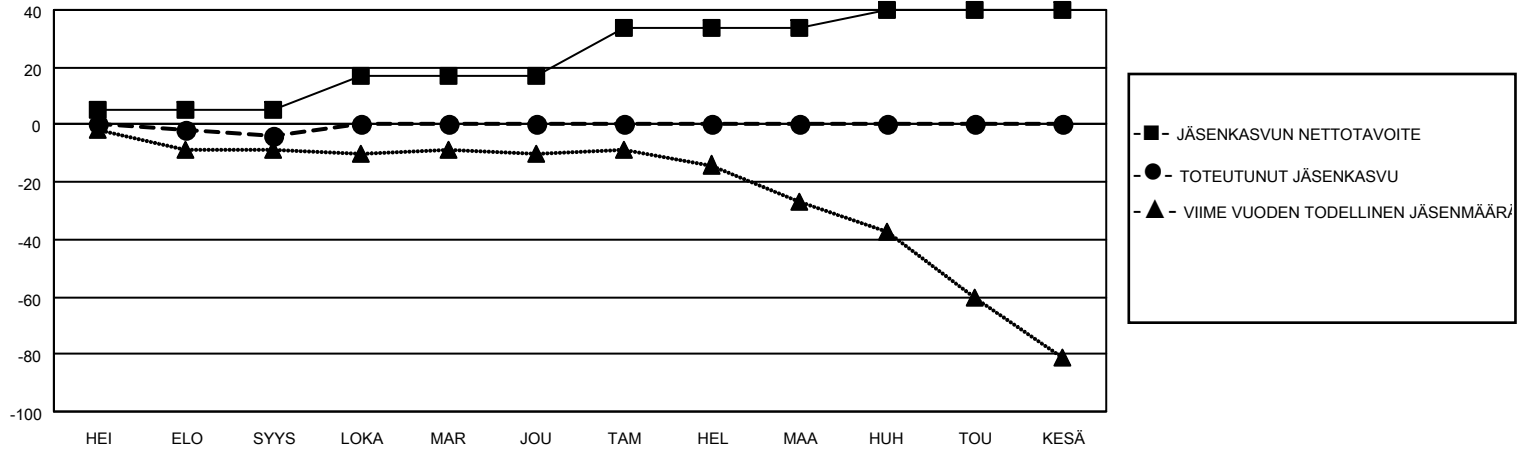

# MONTHLY MEMBERSHIP PROGRESS REPORT

SIJAINTI FINLAND

District 107 F

Results as of: 9/30/2022

Klubit				jäsentä			
TULOKSET 2022-2023				TULOKSET 2022-2023			
NELJÄNNES	UUDEN KLUBIN TAVOITE	UUDET KLUBIT	LOPETETUT KLUBIT	NELJÄNNES	JÄSENKASVUN NETTOTAVOITE	TOTEUTUNUT JÄSENKASVU	POISTETUT JÄSENET (mukaan lukien siirrot)
HEI/ELO/SYYS	0	0	1	HEI/ELO/SYYS	5	8	12
LOKA/MAR/JOU	0	0	0	LOKA/MAR/JOU	12	0	0
TAM/HEL/MAA	0	0	0	TAM/HEL/MAA	17	0	0
HUH/TOU/KESÄ	1	0	0	HUH/TOU/KESÄ	6	0	0

TAVOITTEET JA UUDET KLUBIT, KUMULATIIVINEN

TAVOITTEET JA JÄSENET, KUMULATIIVINEN

LAKKAUTETUT KLUBIT: 1

ERONNEET JÄSENET

KUOLLUT	2
KLUBI LAKKAUTETTU	0
MUU	10
<b>YHTEENSÄ</b>	<b>12</b>

7 CLUBS OF 59 LISÄNNYT YHDEN TAI USEAMMAN UUTTA JÄSENTÄ