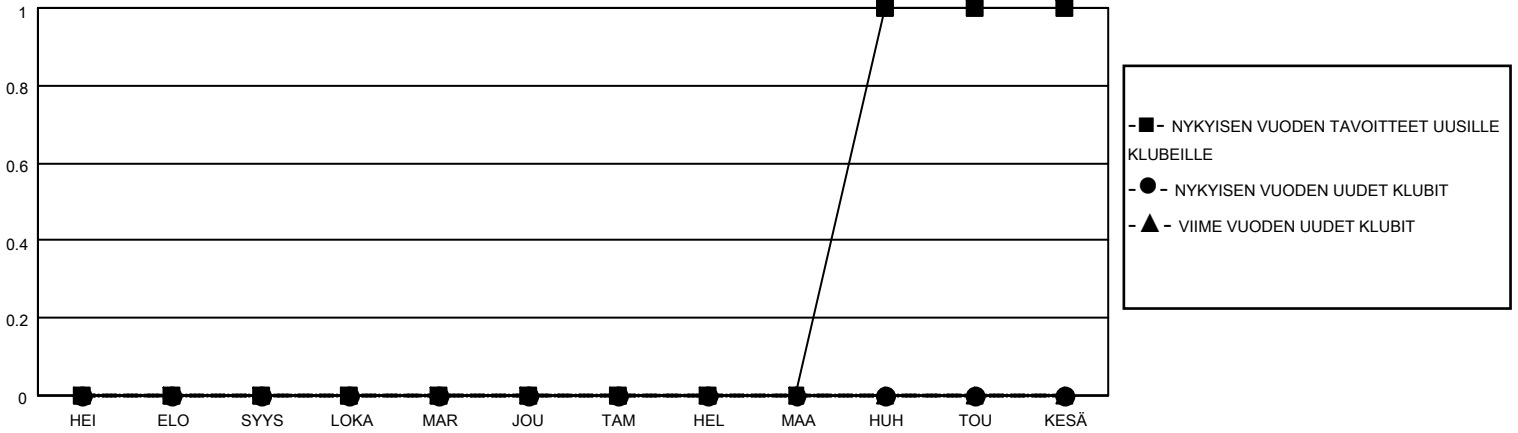

# MONTHLY MEMBERSHIP PROGRESS REPORT

SIJAINTI FINLAND

District 107 F

Results as of: 9/30/2022

Klubit				jäsentä			
TULOKSET 2022-2023				TULOKSET 2022-2023			
NELJÄNNES	UUDEN KLUBIN TAVOITE	UUDET KLUBIT	LOPETETUT KLUBIT	NELJÄNNES	JÄSENKASVUN NETTOTAVOITE	TOTEUTUNUT JÄSENKASVU	POISTETUT JÄSENET (mukaan lukien siirrot)
HEI/ELO/SYYS	0	0	1	HEI/ELO/SYYS	5	8	12
LOKA/MAR/JOU	0	0	0	LOKA/MAR/JOU	12	0	0
TAM/HEL/MAA	0	0	0	TAM/HEL/MAA	17	0	0
HUH/TOU/KESÄ	1	0	0	HUH/TOU/KESÄ	6	0	0

TAVOITTEET JA UUDET KLUBIT, KUMULATIIVINEN

TAVOITTEET JA JÄSENET, KUMULATIIVINEN

LAKKAUTETUT KLUBIT: 1

ERONNEET JÄSENET

KUOLLUT	2
KLUBI LAKKAUTETTU	0
MUU	10
<b>YHTEENSÄ</b>	<b>12</b>

7 CLUBS OF 59 LISÄNNYT YHDEN TAI USEAMMAN UUTTA JÄSENTÄ